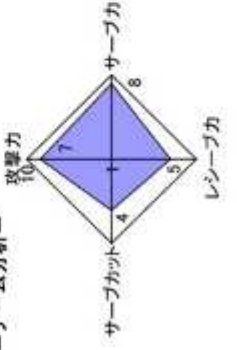

＝顧問＝

前田裕美先生（教科：科学）

＝予想スタメン＝

ポジション	氏名	学年	身長	出身中学校
セッター	牟田裕美	(2年)	160cm	有田中
レフト	吉富花奈	(2年)	165cm	国見中
レフト	川崎あかり	(2年)	168cm	伊万里中
センター	久保田真奈	(2年)	167cm	啓成中
センター	岩永咲良	(2年)	163cm	伊万里中
ライト	斉藤寧々	(2年)	167cm	南波多中
リベロ	井上友里	(2年)	161cm	南波多中
リベロ	浦川 涼	(2年)	154cm	西有田中

伊西地区大会は伊農林に
敗れ2位

課題はレシーブ力

キャプテン
牟田裕美選手

＝チーム分析＝

【女子】

「春高予選、フルセットの末、初戦突破も佐賀商業に惜敗。初戦の唐津西戦は、自慢の攻撃力で主導権を握ることができ、チーム自体盛り上がりを見せたが、佐賀商戦は、サーブカットが乱れるなど、ミスを連発し自分たちのペースに持ち込むことができなかった。」
 「チームカライ」
 元気と攻撃力があるチーム。スパイクやブロックが決まるとチーム全体に勢いがつく。ただ、好不調の波が激しく安定した試合運びができないのが課題。」
 「今後の目標」
 攻撃力には自信があるので、サーブカットと前に落ちるボールを拾い、つなげるバレーを目指したい。目標は、県大会ベスト8以上。」