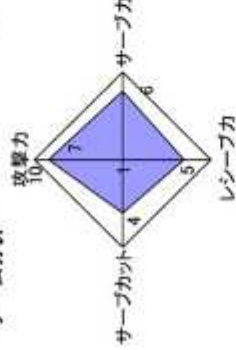

佐賀県立伊万里高等学校 バレーボール部OB会

VOLLEYBALL 会報誌

2013: January vol.2

＝顧問＝

松本達成先生（教科：公民）

＝予想スタメン＝

ポジション	氏名	学年	身長	出身中学校
レフト	戸川朱生	(2年)	165cm	今福中
レフト	前田大志	(2年)	170cm	国見中
センター	前田祥吾	(2年)	175cm	国見中
センター	水町颯太	(1年)	170cm	国見中
セッター	山口恒典	(1年)	172cm	西有田中
セッター	脇山拓人	(2年)	171cm	国見中

伊西地区大会は有田工業に
敗れ2位

まずは部員の確保

キャプテン
脇山拓人選手

＝チーム分析＝

キャプテンに聞く【男子】

「春高予選、初戦突破も善戦虚しく塩田工業に敗退。サーブミスをはじめ、攻守にわたって中途半端なプレーが多く自滅してしまっただけで、自分達で足を引っ張り合ってしまう納得の出来ない試合だった。」
 「チームカライ」
 中学時代、レフトの前田大がテニス部、センターの前田祥と水野が陸上部、自分自身、卓球部に所属していた異色のチーム。潜在能力が高く、まだまだ伸びしろはある。攻撃力には自信があり、レシーブ力が上がれば上位進出も狙える。」
 「今後の目標」
 伊西地区のバレー部は伊万里高と有田工業の2校だけで、現在、我々も部員数6人と少なく、まずは新1年生への勧誘を行い、チームを存続させることが一番。実践練習を多く取り入れ、県大会ベスト8以上を目標に頑張りたい。」

＝顧問＝

前田裕美先生（教科：科学）

＝予想スタメン＝

ポジション	氏名	学年	身長	出身中学校
セッター	牟田裕美	(2年)	160cm	有田中
レフト	吉富花奈	(2年)	165cm	国見中
レフト	川崎あかり	(2年)	168cm	伊万里中
センター	久保田真奈	(2年)	167cm	啓成中
センター	岩永咲良	(2年)	163cm	伊万里中
ライト	斉藤寧々	(2年)	167cm	南波多中
リベロ	井上友里	(2年)	161cm	南波多中
リベロ	浦川 涼	(2年)	154cm	西有田中